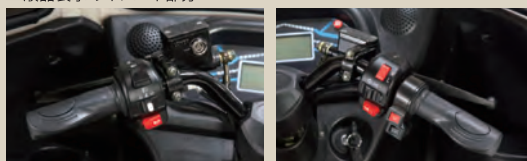

# 伊達な奴

DATE na YATSU

荷台部分の改造など、カスタマイズもご相談下さい。

▲液晶表示のインパネ部分

▲各スイッチ類はハンドル部分に配置

▲ひろひろ荷台スペース

**紹介動画はYouTubeで!**

右のQRコードから、モバイルジャパンのYouTubeチャンネルが開きます。  
動画リストから「伊達な奴」の動画をご覧ください。